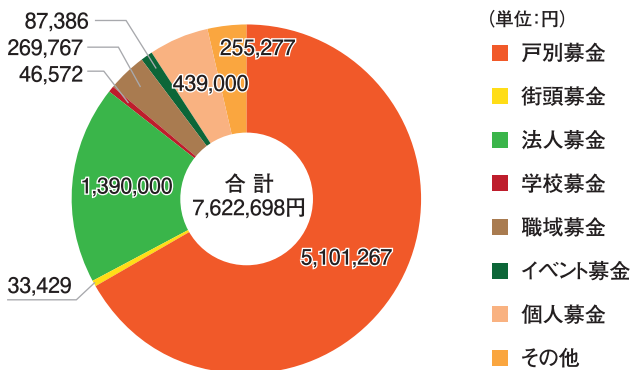

赤い羽根共同募金

ひとり、ひとりのやさしさが、みやま市をもっとやさしくしてくれます。

令和6年度募金実績

皆様の温かいご協力、
ありがとうございました。

募金額は

7,622,698円でした。

皆様からいただいた募金は、その多くがみやま市をもっと
住みよい町にするために役立てられています。

歳末たすけあい募金850,800円につきましては、市内の地区社協をととして、地域活動に役立てられます。